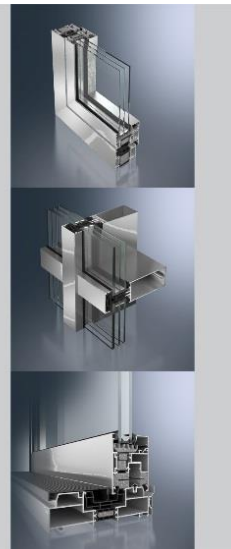

FELLNER METALLBAU

**Fenster & Türen aus Aluminium
Glasfassaden aus Aluminium
Sonderbau**

Tel. 0 78 21 / 98 97 51 www.fellner-metallbau.de

Seit 20 Jahren Fellner Metallbau - Ihr kompetenter Partner !

Fellner Metallbau - angefangen bei klassischen Metallbauarbeiten über die Planung, Lieferung und Montage von Fassaden, Fenstern und Türen aus Aluminium, Brandschutztüren, Schiebetüren, Beschattungen wie Raffstore, hochwertige Briefkastenanlagen, Sonderkonstruktionen und Eigenanfertigungen – wir sind Ihr verlässlicher und erfahrener Partner im Bereich Metallbau seit 1996. Eine hohe Kompetenz in der Herstellung und Montage von Fenstern, Glasfassaden, Wintergärten, oder Haustüren aus Aluminium sichern wir zu ebenso die termin- und fachgerechte Lieferung und Montage in bester Qualität. **Unser Team braucht Verstärkung.**

Wir suchen zum sofortigen Eintritt:

- 2 Facharbeiter Montage/Vorarbeiter Vollzeit (m/w)

Sie sollten Erfahrung in der Montage von Fenstern, Türen sowie Fassaden haben und selbstständiges Arbeiten gewohnt sein.

- 2 Facharbeiter für unsere Werkstatt Vollzeit (m/w)

Sie sollten Erfahrung in der Produktion/Fertigung von Fenstern, Türen und Fassaden haben. Kenntnisse mit der Schüco CNC Bearbeitungsmaschine wären von Vorteil.

Lassen Sie uns Ihre **Bewerbungsunterlagen per Post oder E-Mail** zukommen!

Fellner Metallbau – Europastr. 11 – 77933 Lahr – info@fellner-metallbau.de

---